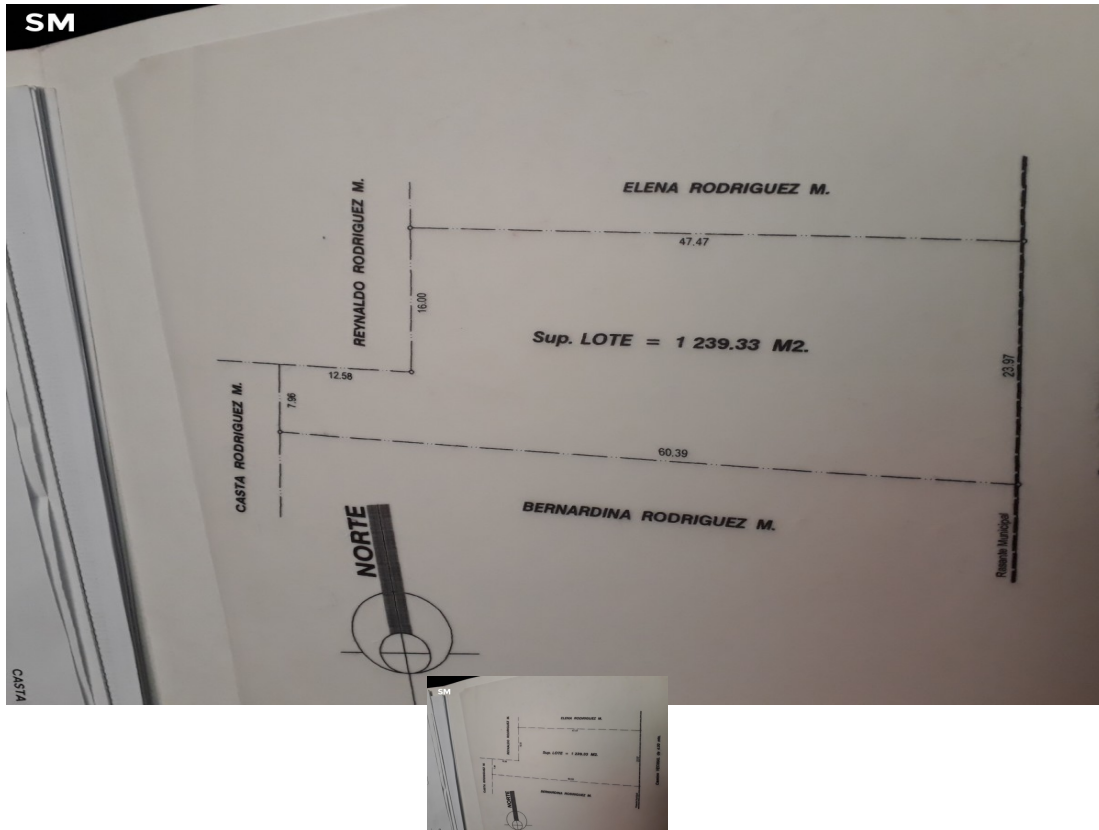

## Lote en Venta

**\$85 USD**

**Departamento: / Zona: Tiquipaya / Direccion: Chillimarca**

Lote en venta en chillimarca a sólo 80\$ el m2 excelente ubicación transporte público por la zona (venta sólo con minuta)  
2000 m2 - **CODIGO: 1683-SM**

Supervicie (m<sup>2</sup>) : 2100.00